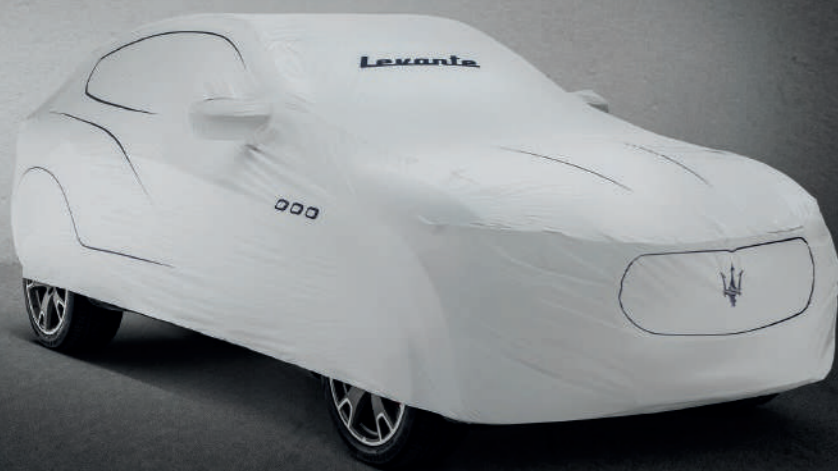

FUNDA PROTECTORA PARA INTERIOR / PERSONALIZADA

Con la lona protectora para interior azul de Maserati podrá estar tranquilo: su Levante estará perfectamente protegido en interiores. La lona se adapta a cada curva del vehículo, resaltando sus imponentes contornos. Su tejido de alta calidad protege la carrocería, las llantas y los neumáticos del polvo y otros daños. Además, cuando no se necesita, la lona se guarda en una práctica bolsa de la marca.